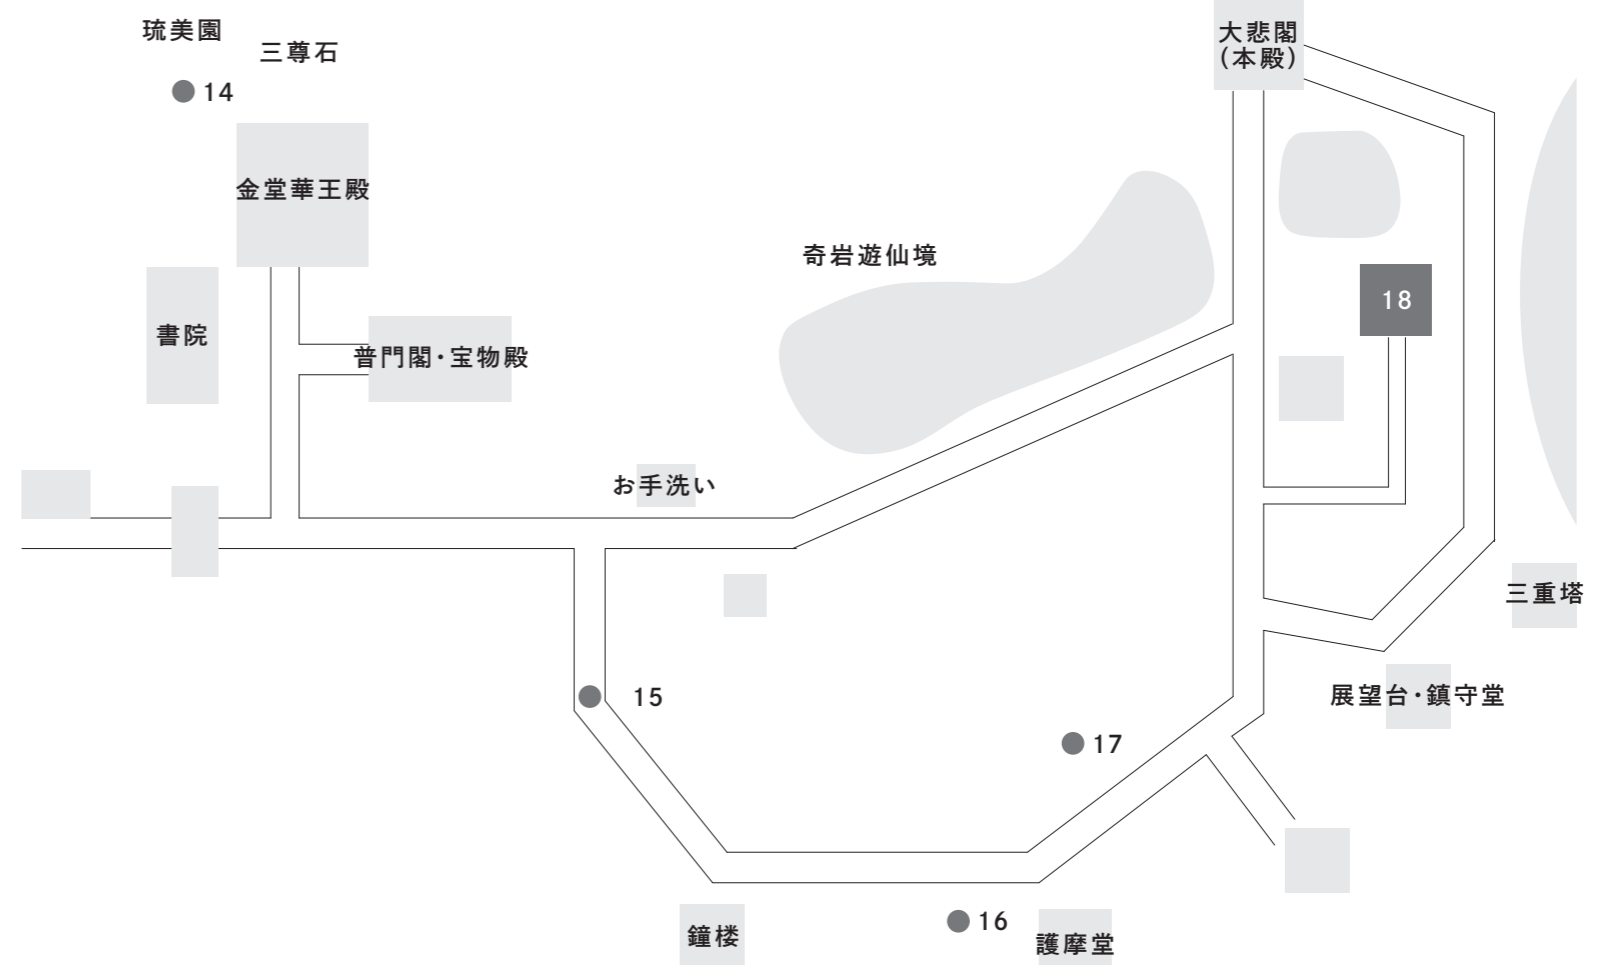

特別展「つくるー土地、暮らし、祈りが織りなすものー」
FLOOR MAP(那谷寺|Natadera Temple)

書院内

全体マップ

【凡例】

[No.]	作家名	作品タイトル	制作年	素材
[1]	鵜飼 康平	《痕跡》	2022	檜(ナラ)、麻布、漆
[2]	入沢 拓	《Daisy》	2022	木(ブナ)
[3]	近藤 七彩	《回転花瓶#1》	2021	鉄、木製花瓶、エナメル塗料
[4]	近藤 七彩	《回転花瓶#2》	2021	鉄、木製花瓶、エナメル塗料
[5]	近藤 七彩	《夫婦椅子》	2022	鉄、囲基板、エナメル塗料
[6]	近藤 七彩	《原田道雄の筆筍》	2022	鉄、古家具、エナメル塗料
[7]	近藤 七彩	《瓢箪雲》	2022	瓢箪、火立
[8]	近藤 七彩	《熊〇熊》	2022	木彫りの熊、風鎮
[9]	近藤 七彩	《熊リン》	2022	木彫りの熊、おりん
[10]	近藤 七彩	《Casters》	2021	古い事務椅子、引き出し、エナメル塗料
[11]	近藤 七彩	《Drawer Case1》	2022	鉄、古家具、エナメル塗料
[12]	近藤 七彩	《Drawer Case2》	2022	鉄、古家具、エナメル塗料
[13]	近藤 七彩	《Drawer Case3》	2022	鉄、古家具、エナメル塗料
[14]	佐合 道子	《Harmony》	2022	磁器
[15]	新里 明士	《resonance》	2022	磁器
[16]	新里 明士	《phantom》	2022	磁器
[17]	新里 明士	《garden》	2022	磁器
[18]	井上 唯	《山と、人と、信仰と》	2022	糸、被膜ワイヤー 協力:株式会社オリジナークロスジャカード、小倉織物株式会社、 中川産業株式会社、石川県織ネーム工業